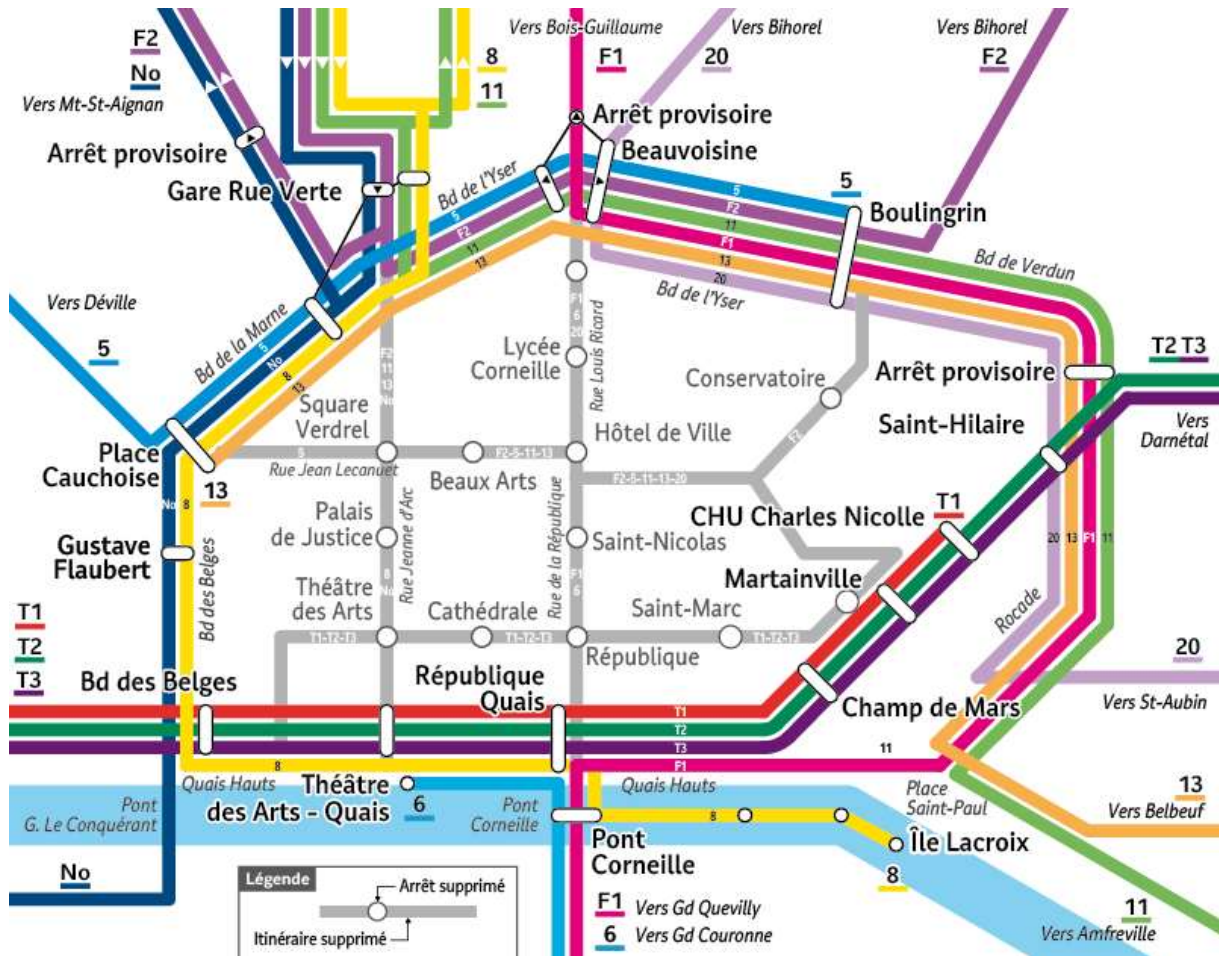

19h10 - 19h28 - 19h47 - 20h03 - 20h21 - 21h12

À partir de 19h le terminus Martainville est reporté au Boulingrin

Ligne 6 : Départs du Théâtre des Arts vers Grand-Couronne :

19h01 - 19h15 - 19h34 - 19h54 - 20h14 - 20h40 - 21h10

À partir de 19h le terminus Beauvoisine est reporté au Théâtre des Arts

Ligne 13 : Départs de Place Cauchoise vers Ecole de Musique (BOOS) ou Mairie (BELBEUF) :

19h05B - 19h26A - 19h48B - 20h10B

A - Terminus Ecole de Musique (BOOS)

B - Terminus Mairie (BELBEUF)

À partir de 19h le terminus Préfecture est reporté Place Cauchoise

Navettes F5 :

Navettes au départ du Théâtre des Arts vers Franqueville-Saint-Pierre: 22h15 - 23h15 - 00h15 - 01h15

Navettes 11 :

Navettes au départ du Théâtre des Arts vers Amfreville-la-Mivoie : 22h15 - 23h15 - 00h15 - 01h15

[Plan des déviations](#)

Pour connaître les lignes déviées rendez-vous sur [www.reseau-astuce.fr](http://www.reseau-astuce.fr)